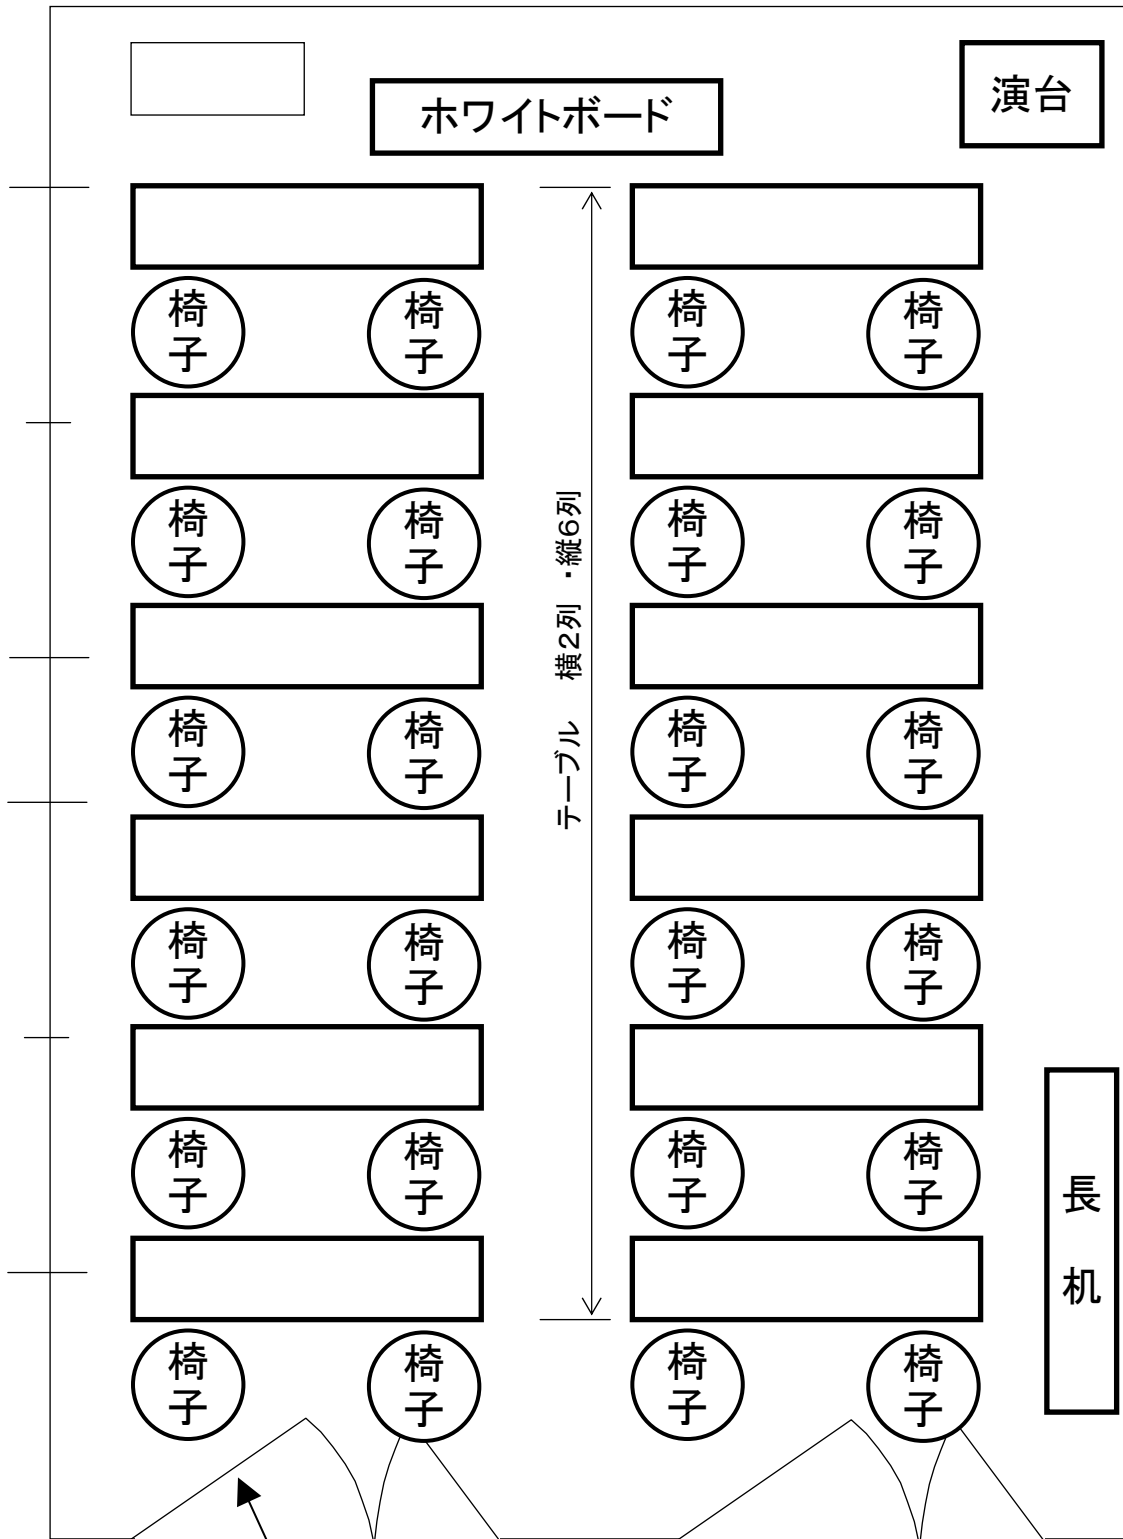

東員町商工会館2F 第一研修室 研修室机・椅子等配置図

こちらの扉は通常時締切

防火扉

【お願い】

防火扉の前に物を置かないでください