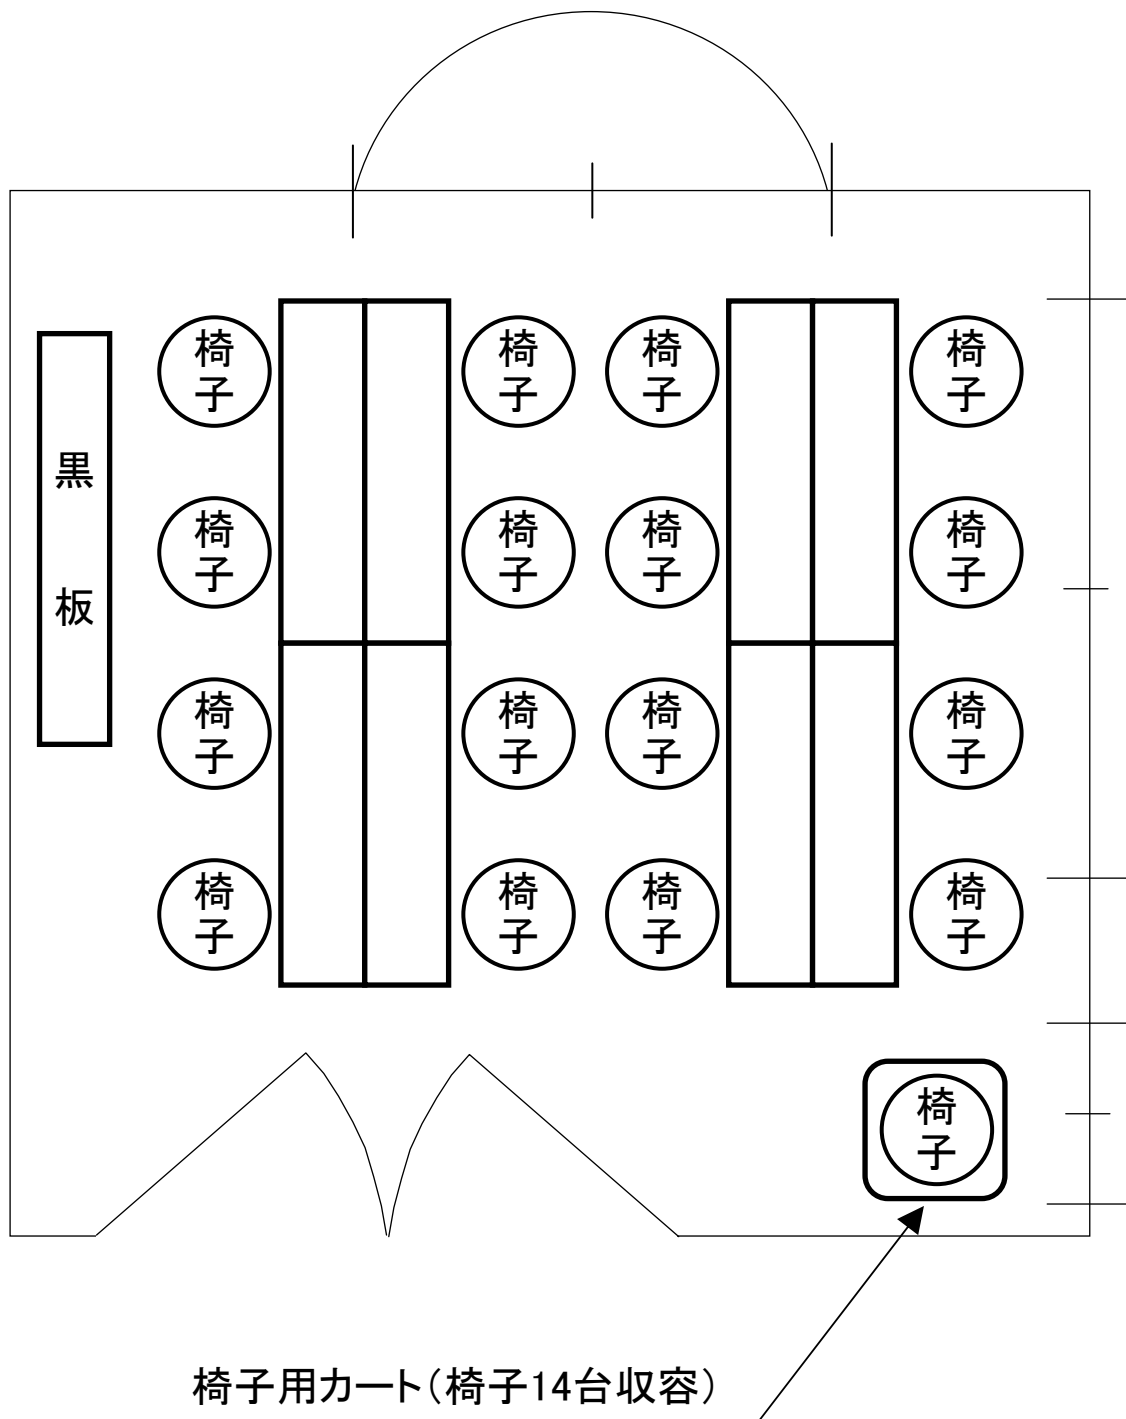

東員町共同福祉施設1F 研修室 机・椅子等配置図

【お願い】
ブラインドカーテンが破損してしまうため
椅子用カートは、カーテンを押し込まないように
窓際から離れた位置に置いてください